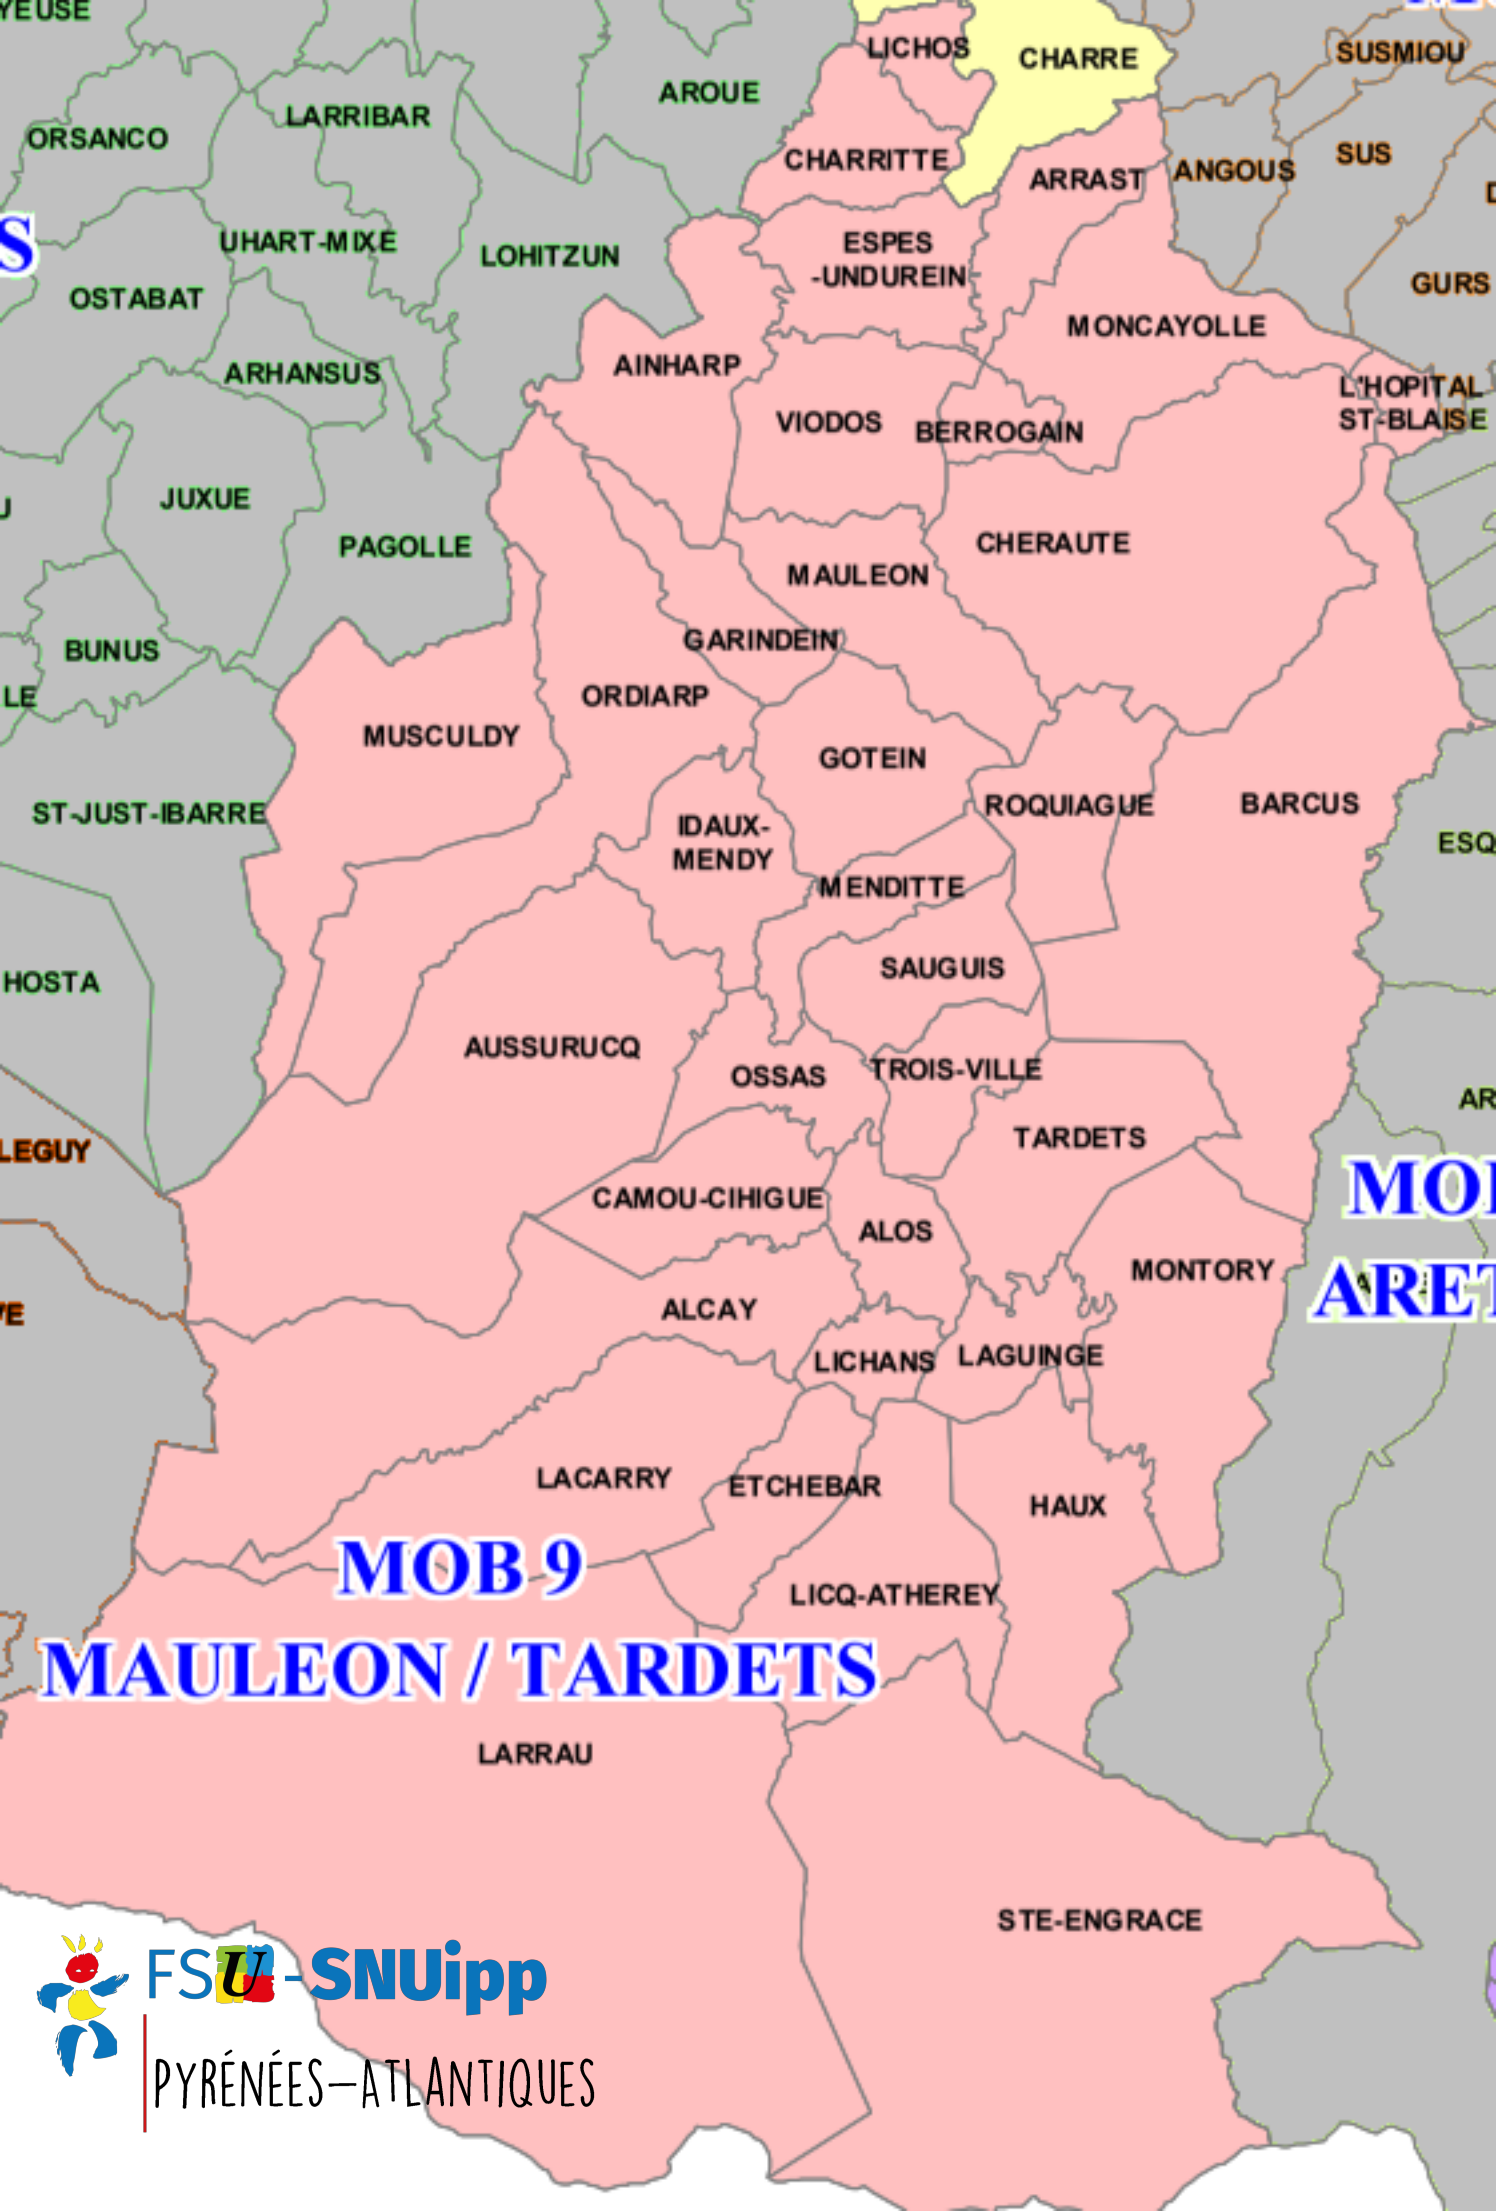

PYRÉNÉES-ATLANTIQUES

## ZONE ORTHEZ / SALIES-DE-BEARN

### SAUVETERRE-DE-BEARN

OB 10

MOB 7

MONEIN / MOU  
NAVARREN

**MOB 9**

**MAULEON / TARDETS**

 **FSU-SNUipp**

PYRÉNÉES-ATLANTIQUES

**MOB 10**  
**ST-PALAIS**

**MOB 11**

**ST-ETIENNE-DE-BAIGORRY**  
**ST-JEAN-PIED-DE-PORT**

BIDACHE / HASPARREN