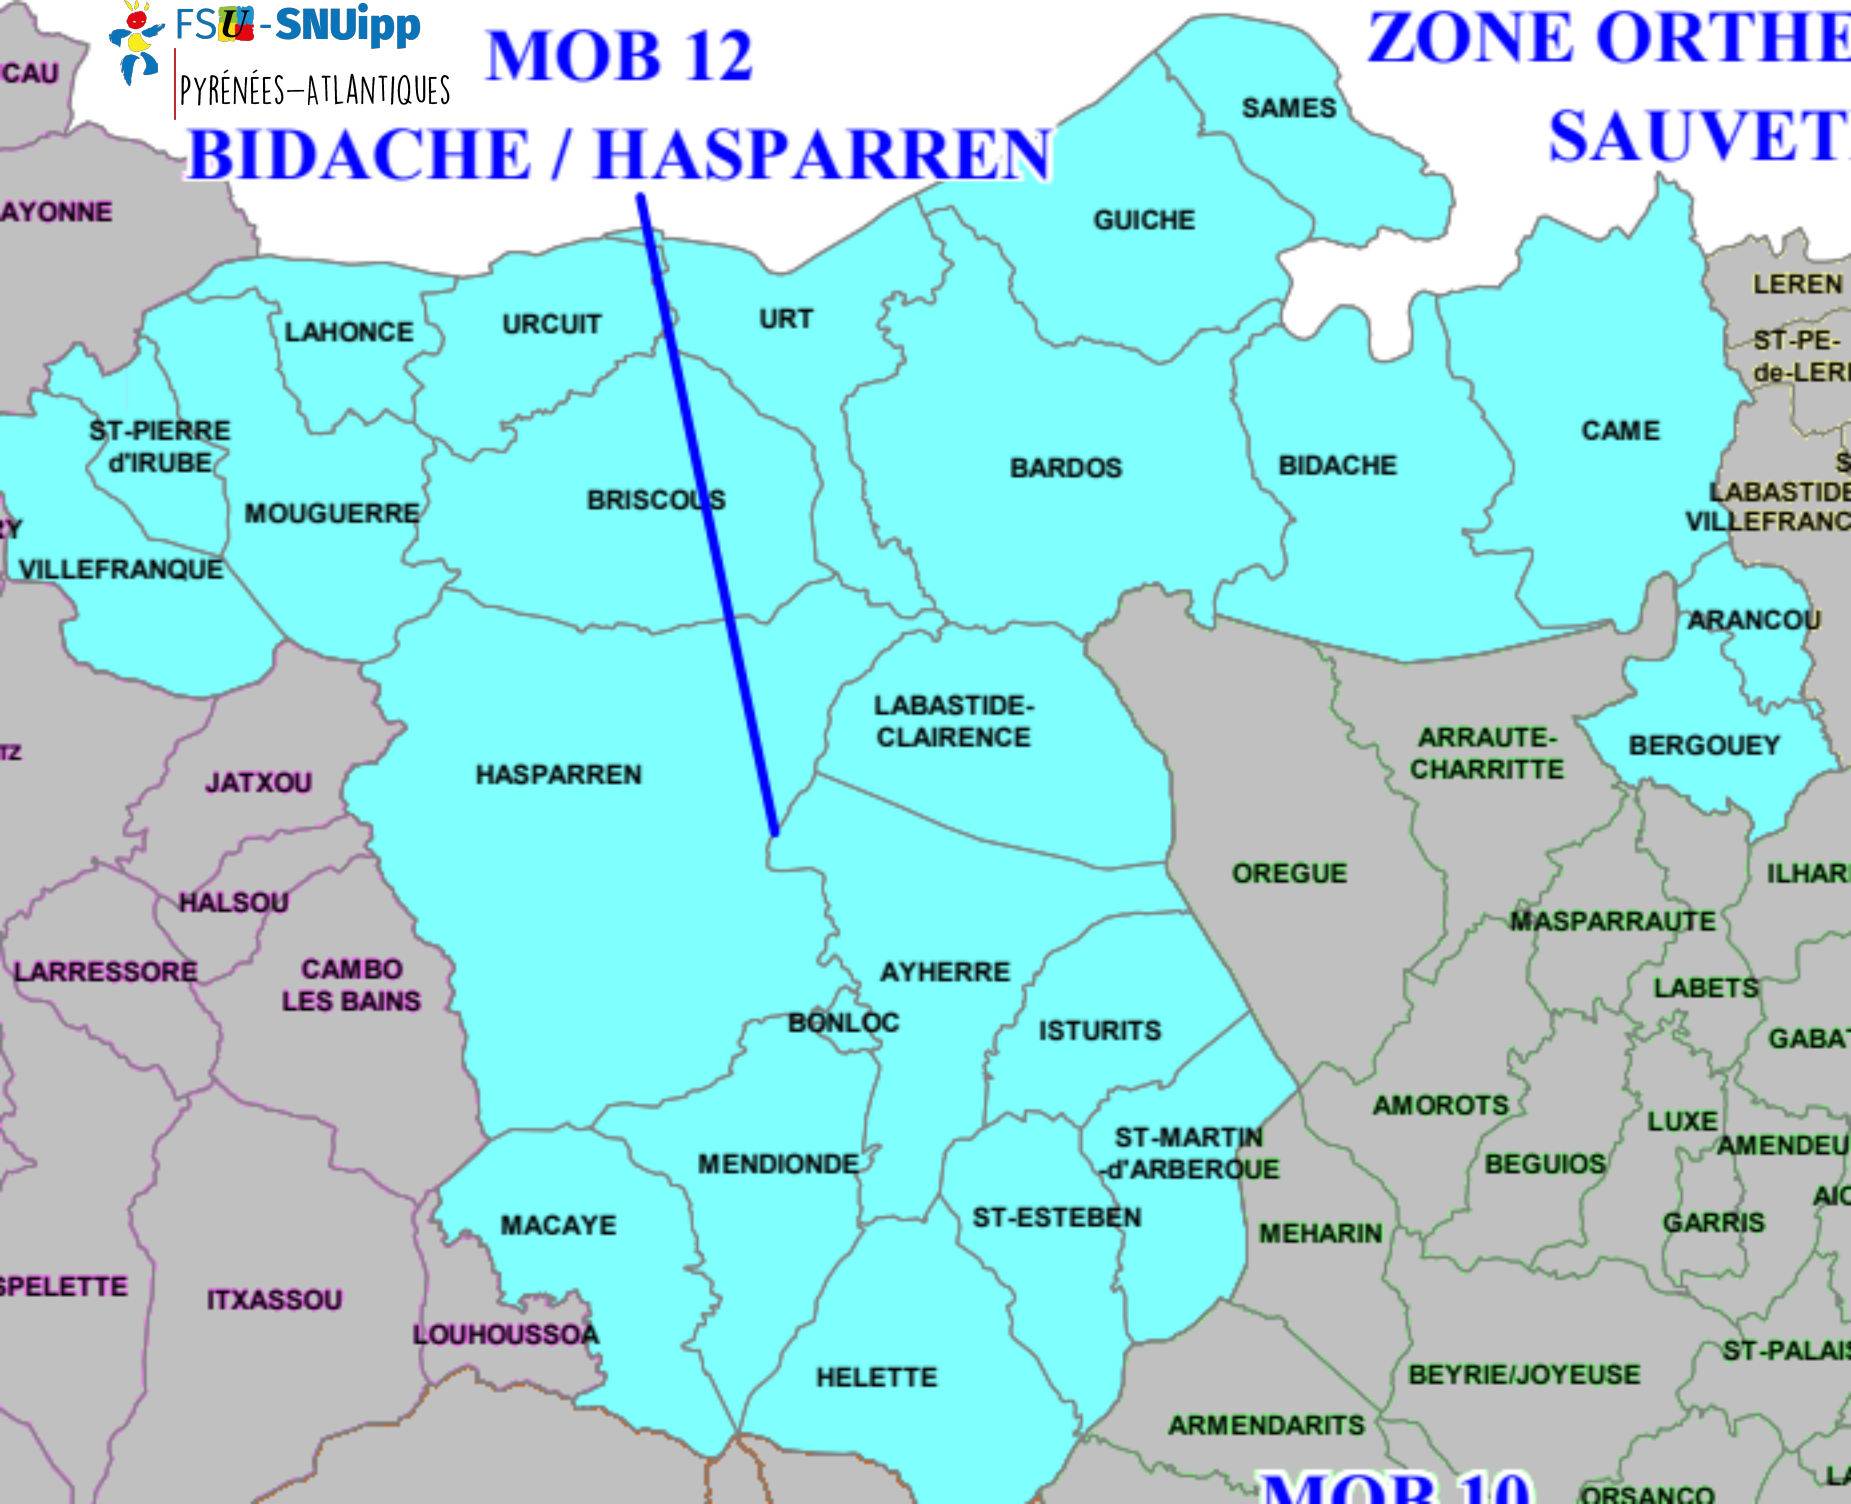

PYRÉNÉES-ATLANTIQUES

## ZONE ORTHEZ / SALIES-DE-BEARN

### SAUVETERRE-DE-BEARN

OB 10

MOB 7

MONEIN / MOU  
NAVARREN

**MOB 9**

**MAULEON / TARDETS**

 **FSU-SNUipp**

PYRÉNÉES-ATLANTIQUES

**MOB 10**  
**ST-PALAIS**

**MOB 11**

**ST-ETIENNE-DE-BAIGORRY**  
**ST-JEAN-PIED-DE-PORT**

BIDACHE / HASPARREN