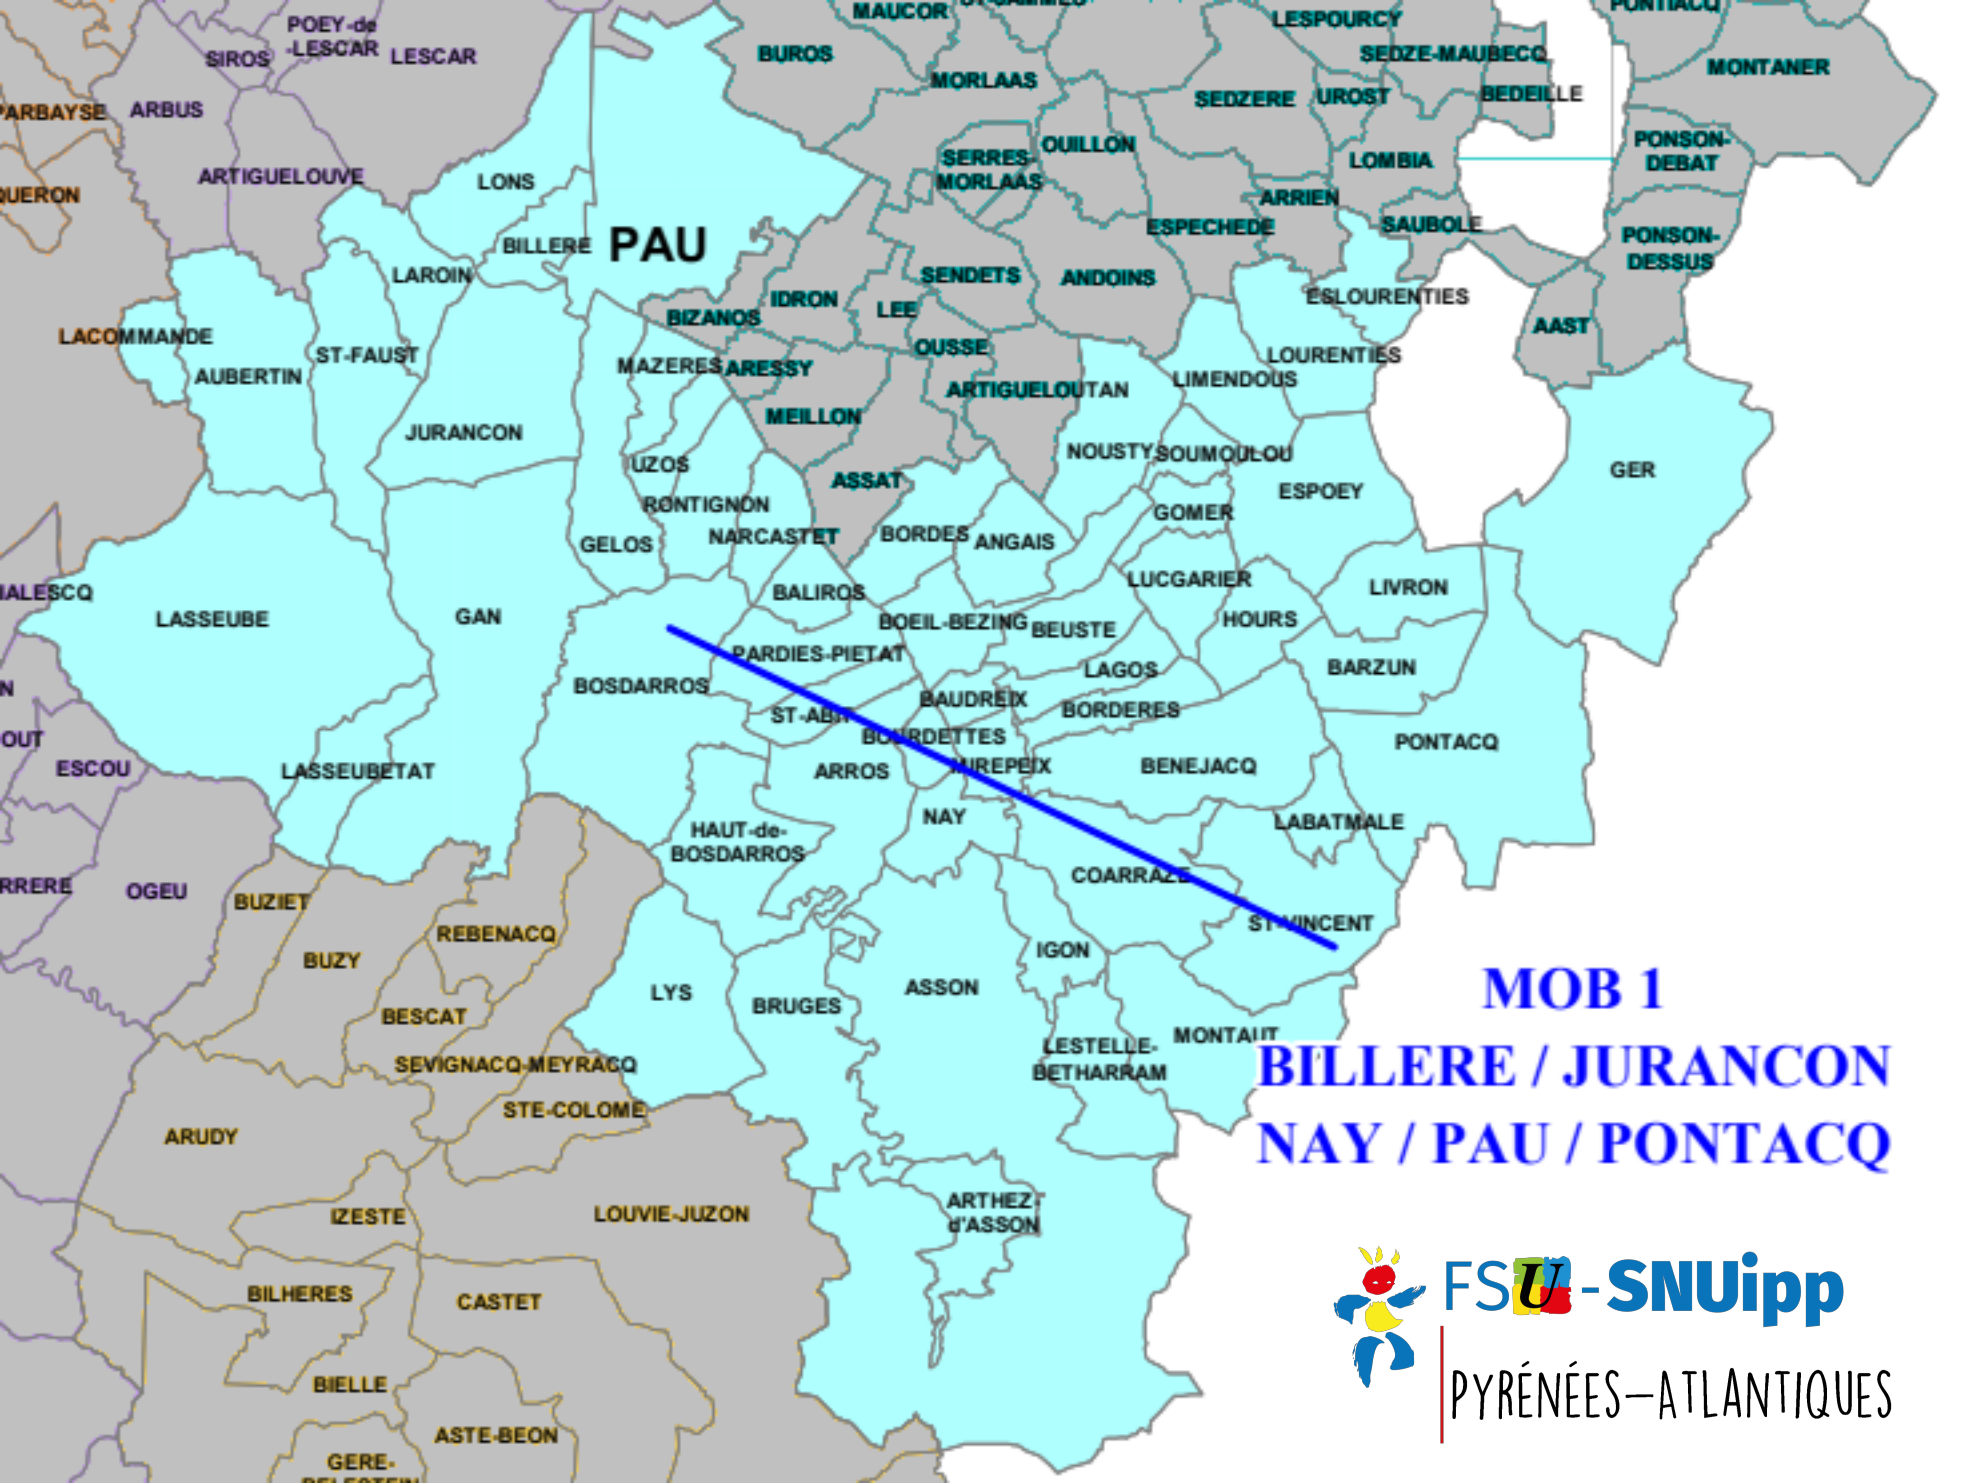

# MOUVEMENT 2024

## LES ZONES MOB

FSU-SNUipp

PYRÉNÉES-ATLANTIQUES

PYRENEES  
ATLANTIQUES

**PAU**

**MOB 1**  
**BILLERE / JURANCON**  
**NAY / PAU / PONTACQ**

# MOB 2