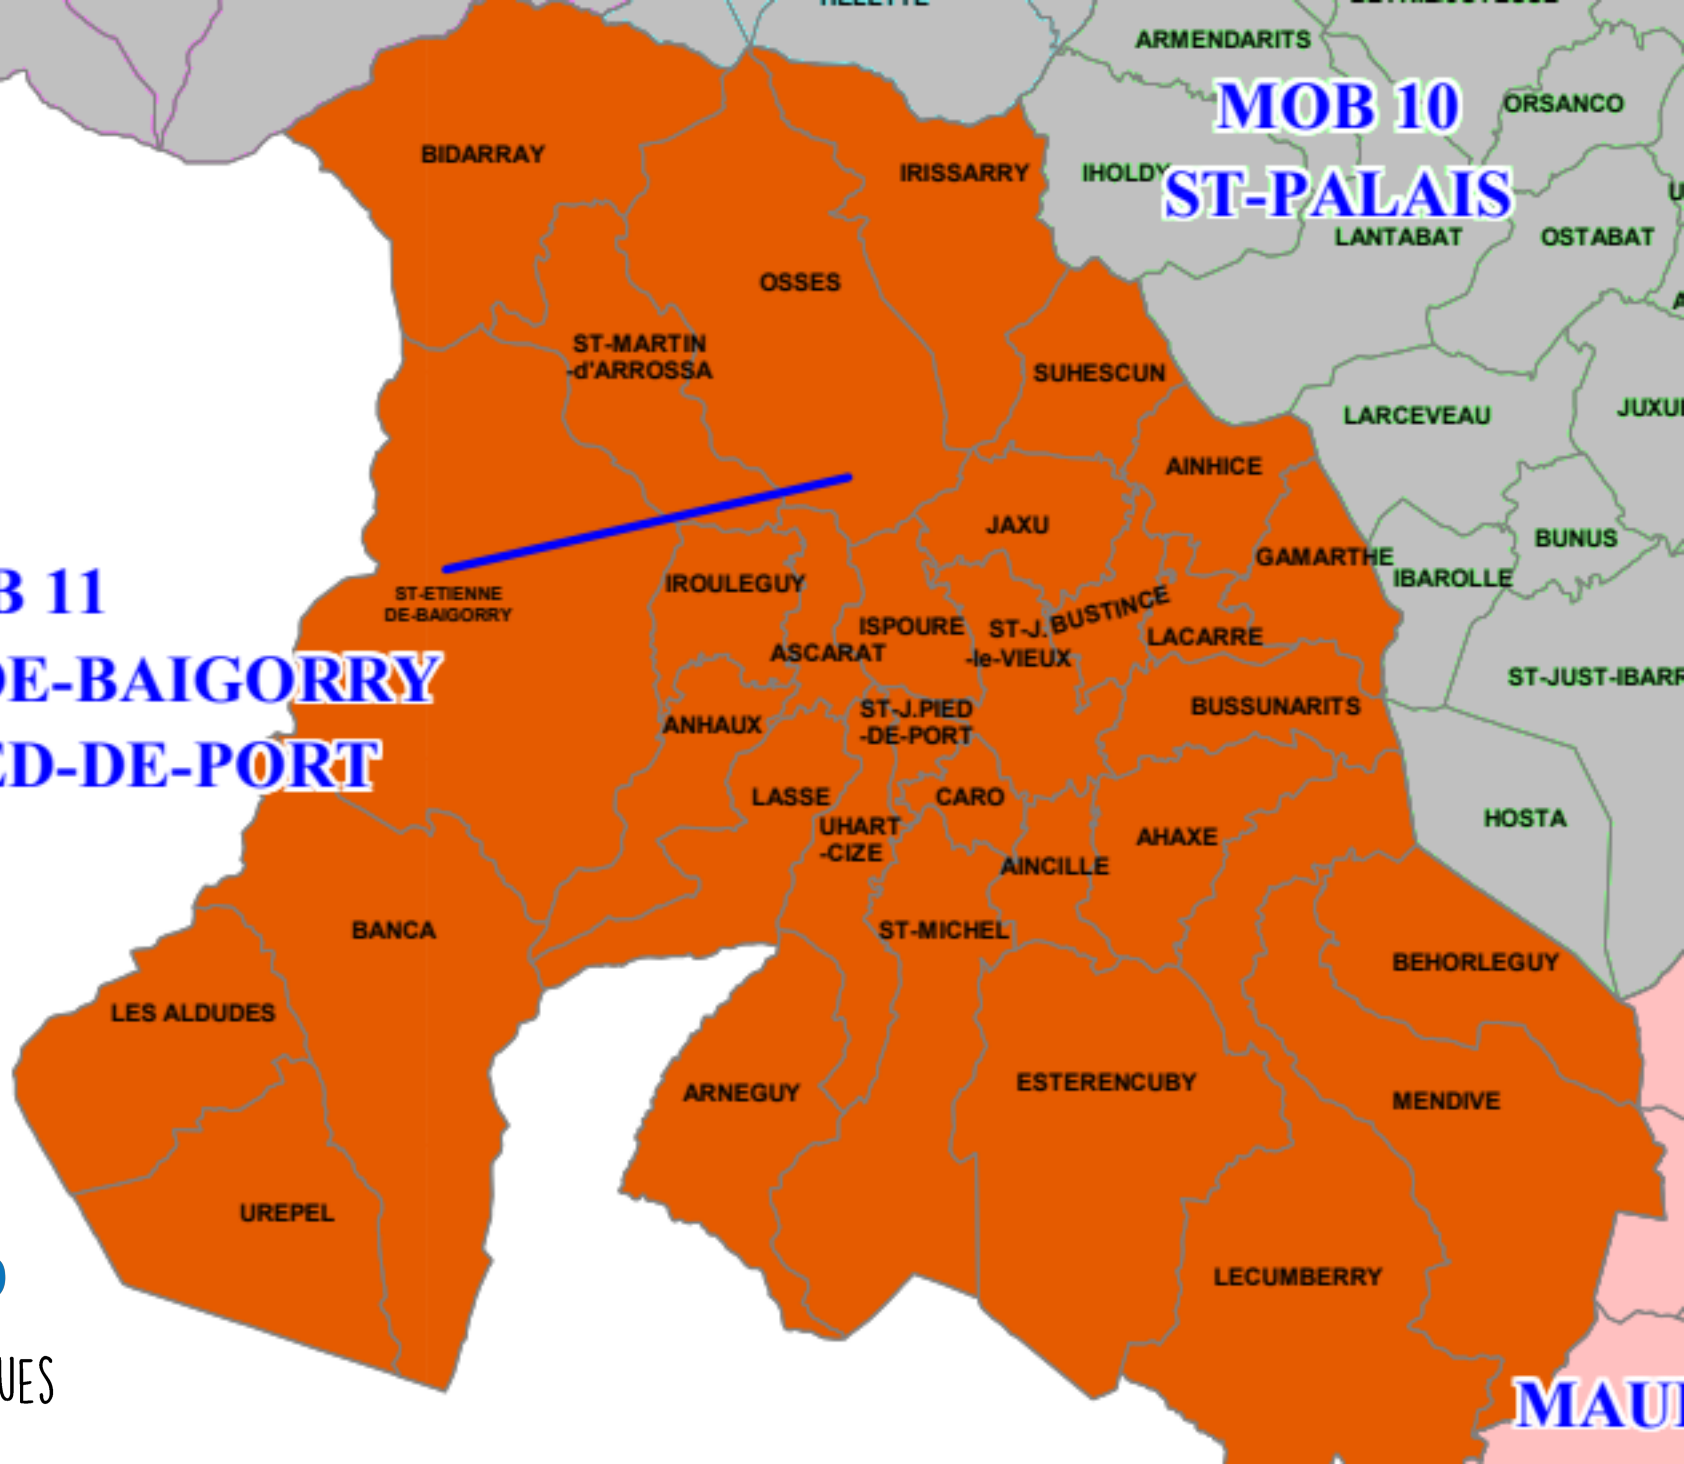

PYRÉNÉES-ATLANTIQUES

## ZONE ORTHEZ / SALIES-DE-BEARN

### SAUVETERRE-DE-BEARN

OB 10

MOB 7

MONEIN / MOU  
NAVARREN

**MOB 9**

**MAULEON / TARDETS**

 **FSU-SNUipp**

PYRÉNÉES-ATLANTIQUES

**MOB 10**  
**ST-PALAIS**

**MOB 11**

**ST-ETIENNE-DE-BAIGORRY**  
**ST-JEAN-PIED-DE-PORT**

BIDACHE / HASPARREN